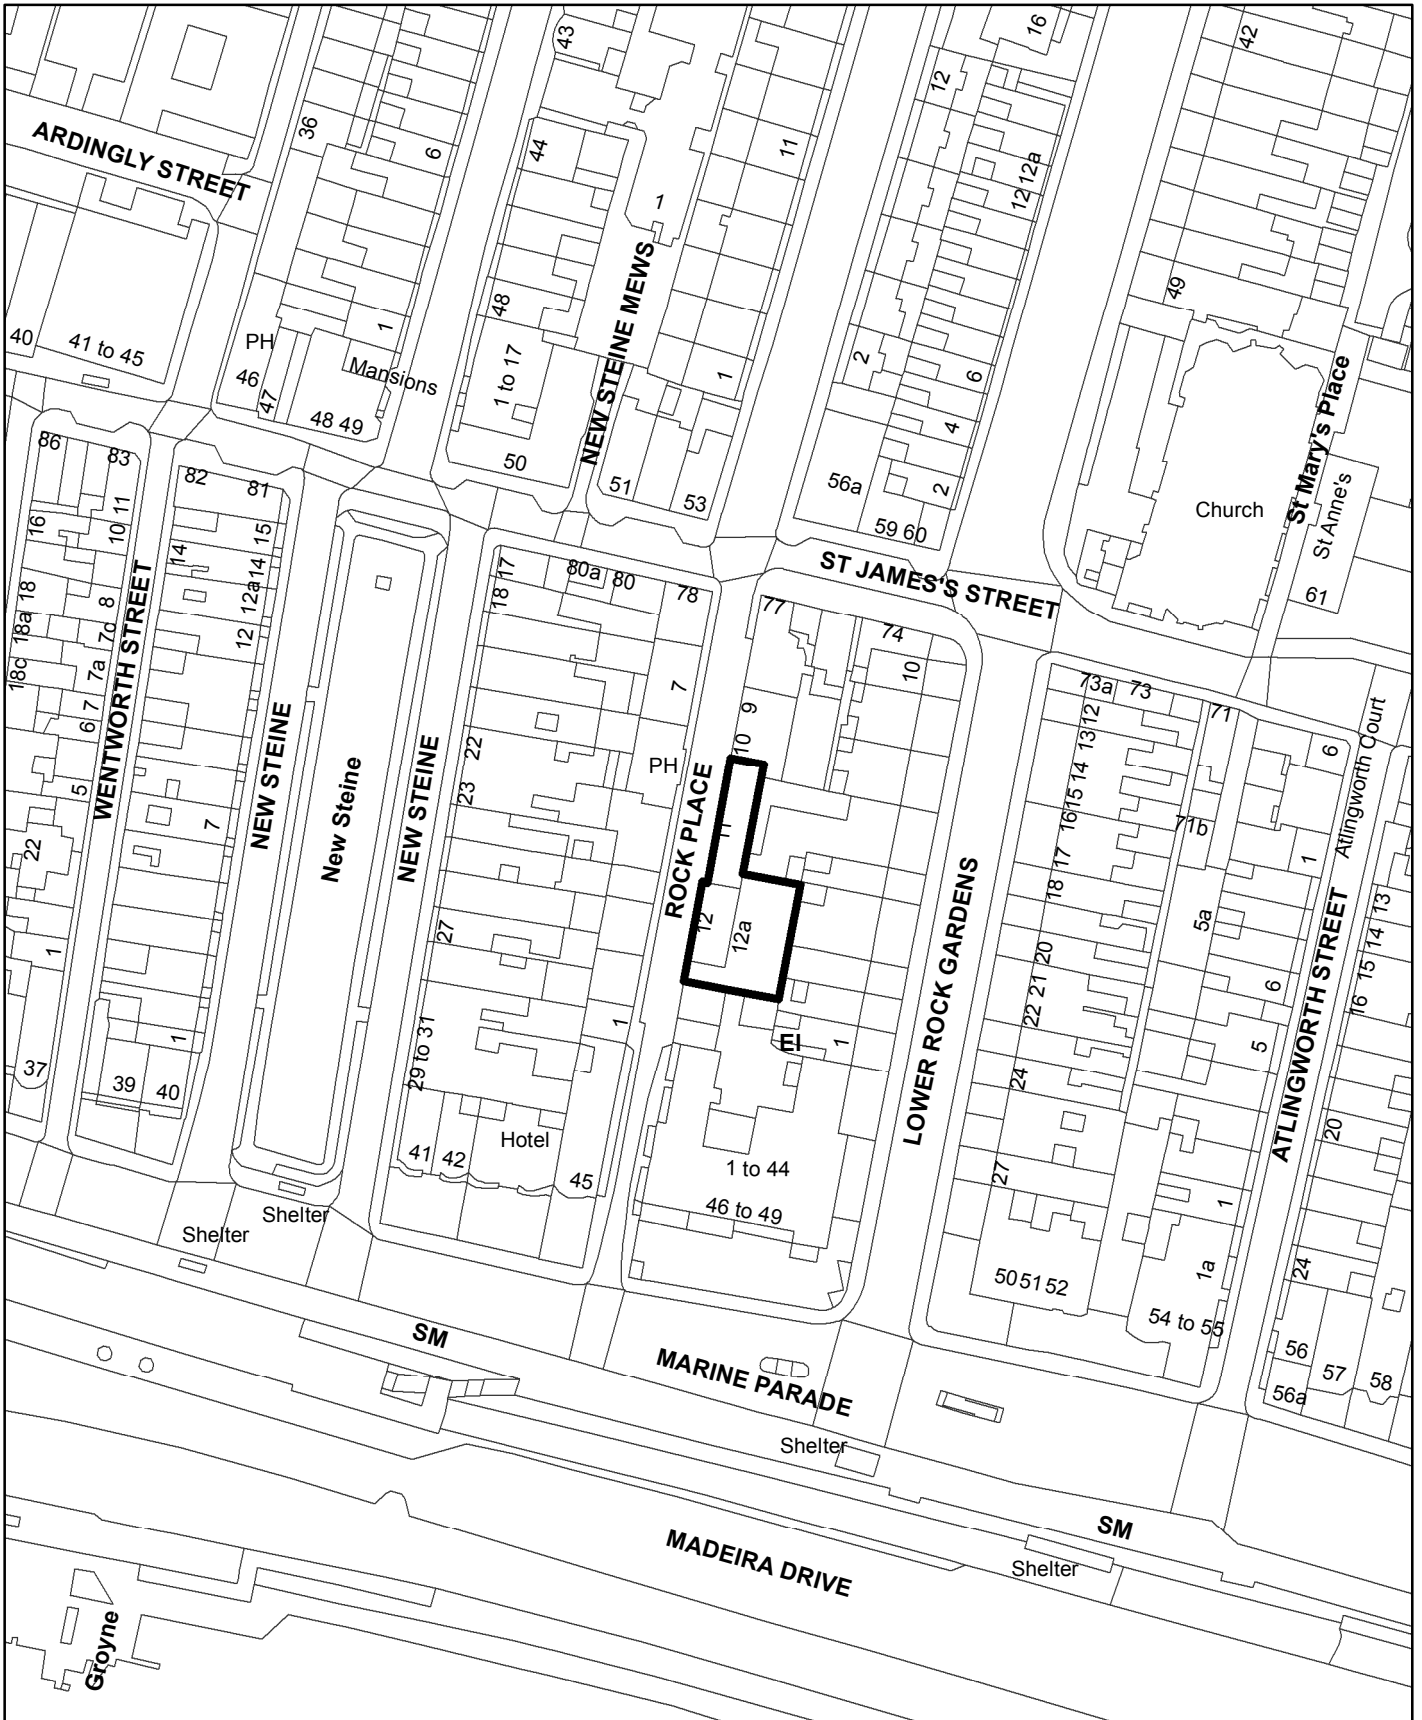

# BH2020 01505 - 11-12 Rock Place

N

Scale: 1:1,250